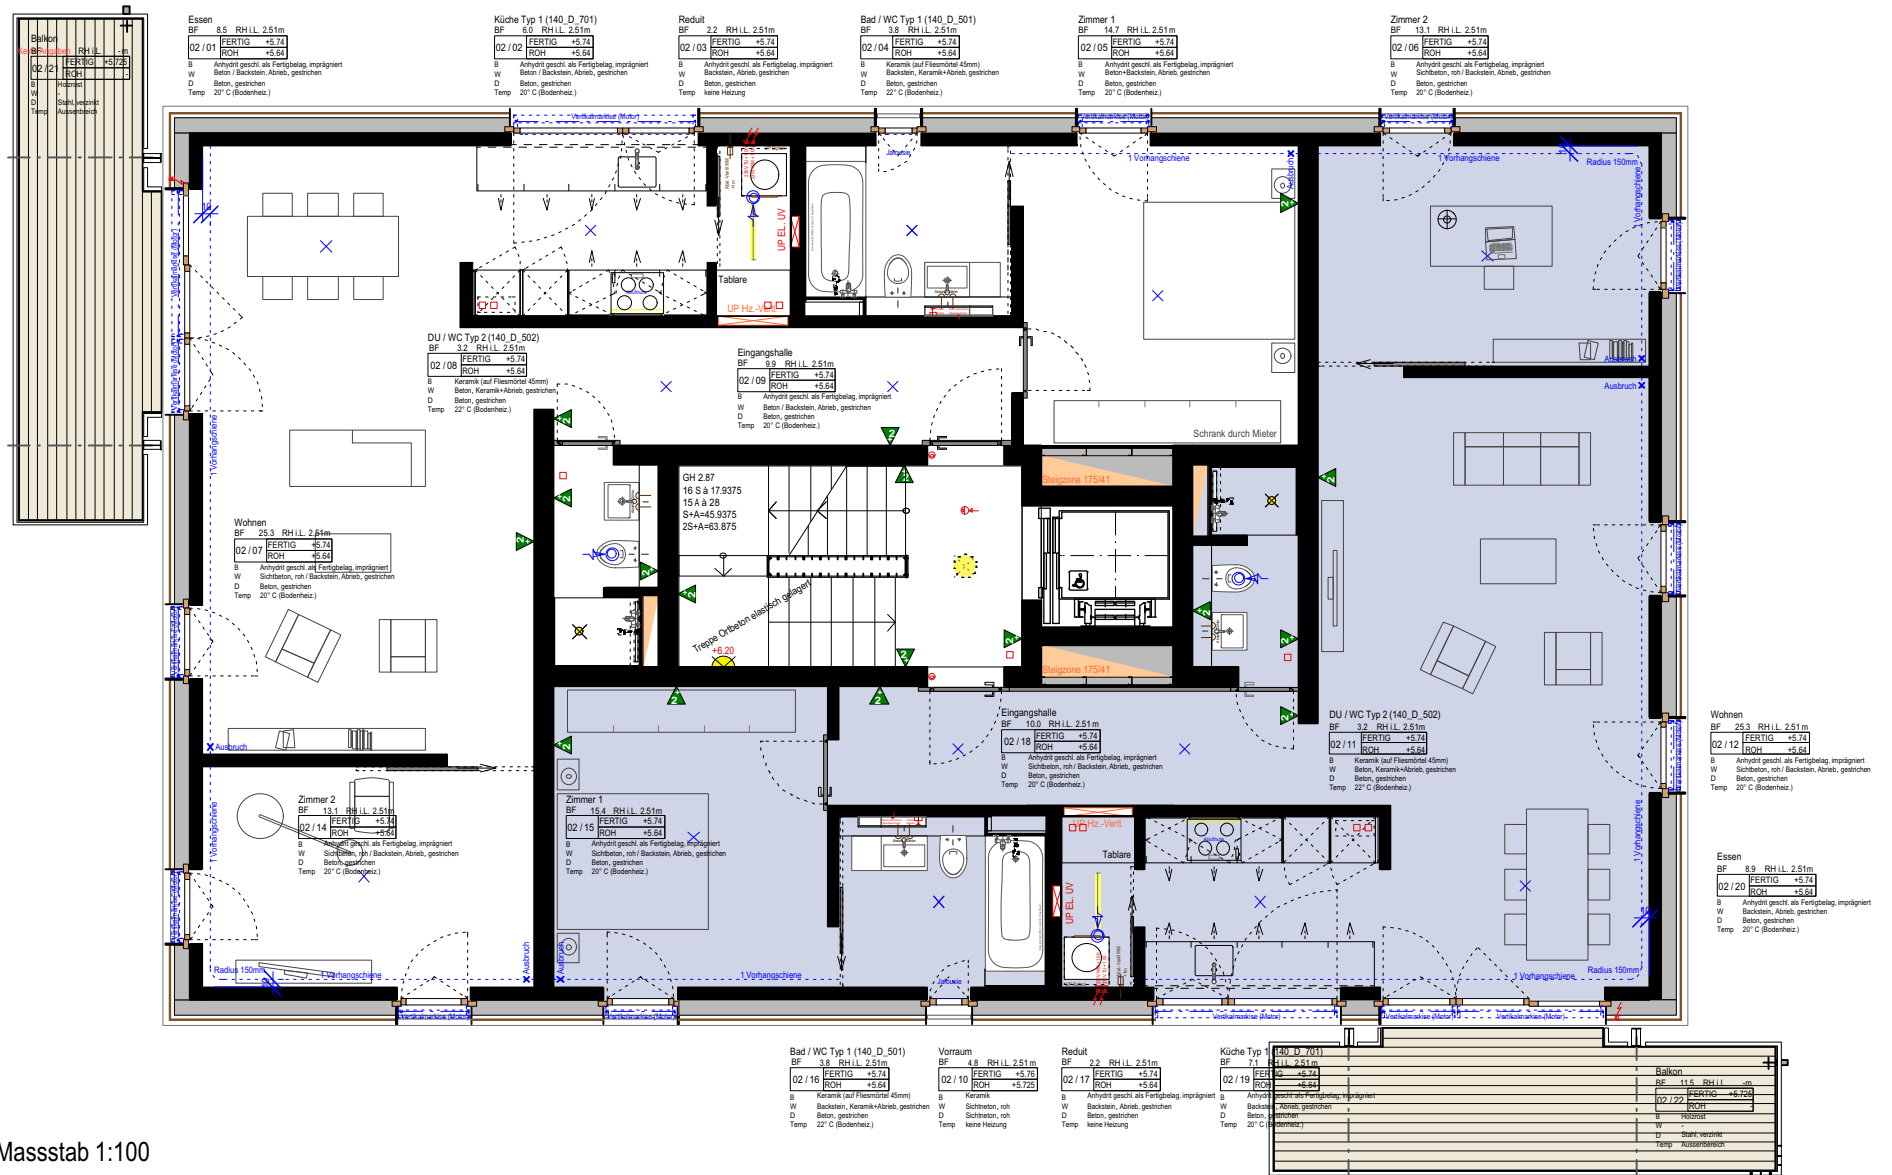

3 1/2 Zimmer-Wohnung 2.2 (aWN 101)

1. Stock / HNF SIA 416 89.9 m²
Möblierungsvorschlag

Massstab 1:100