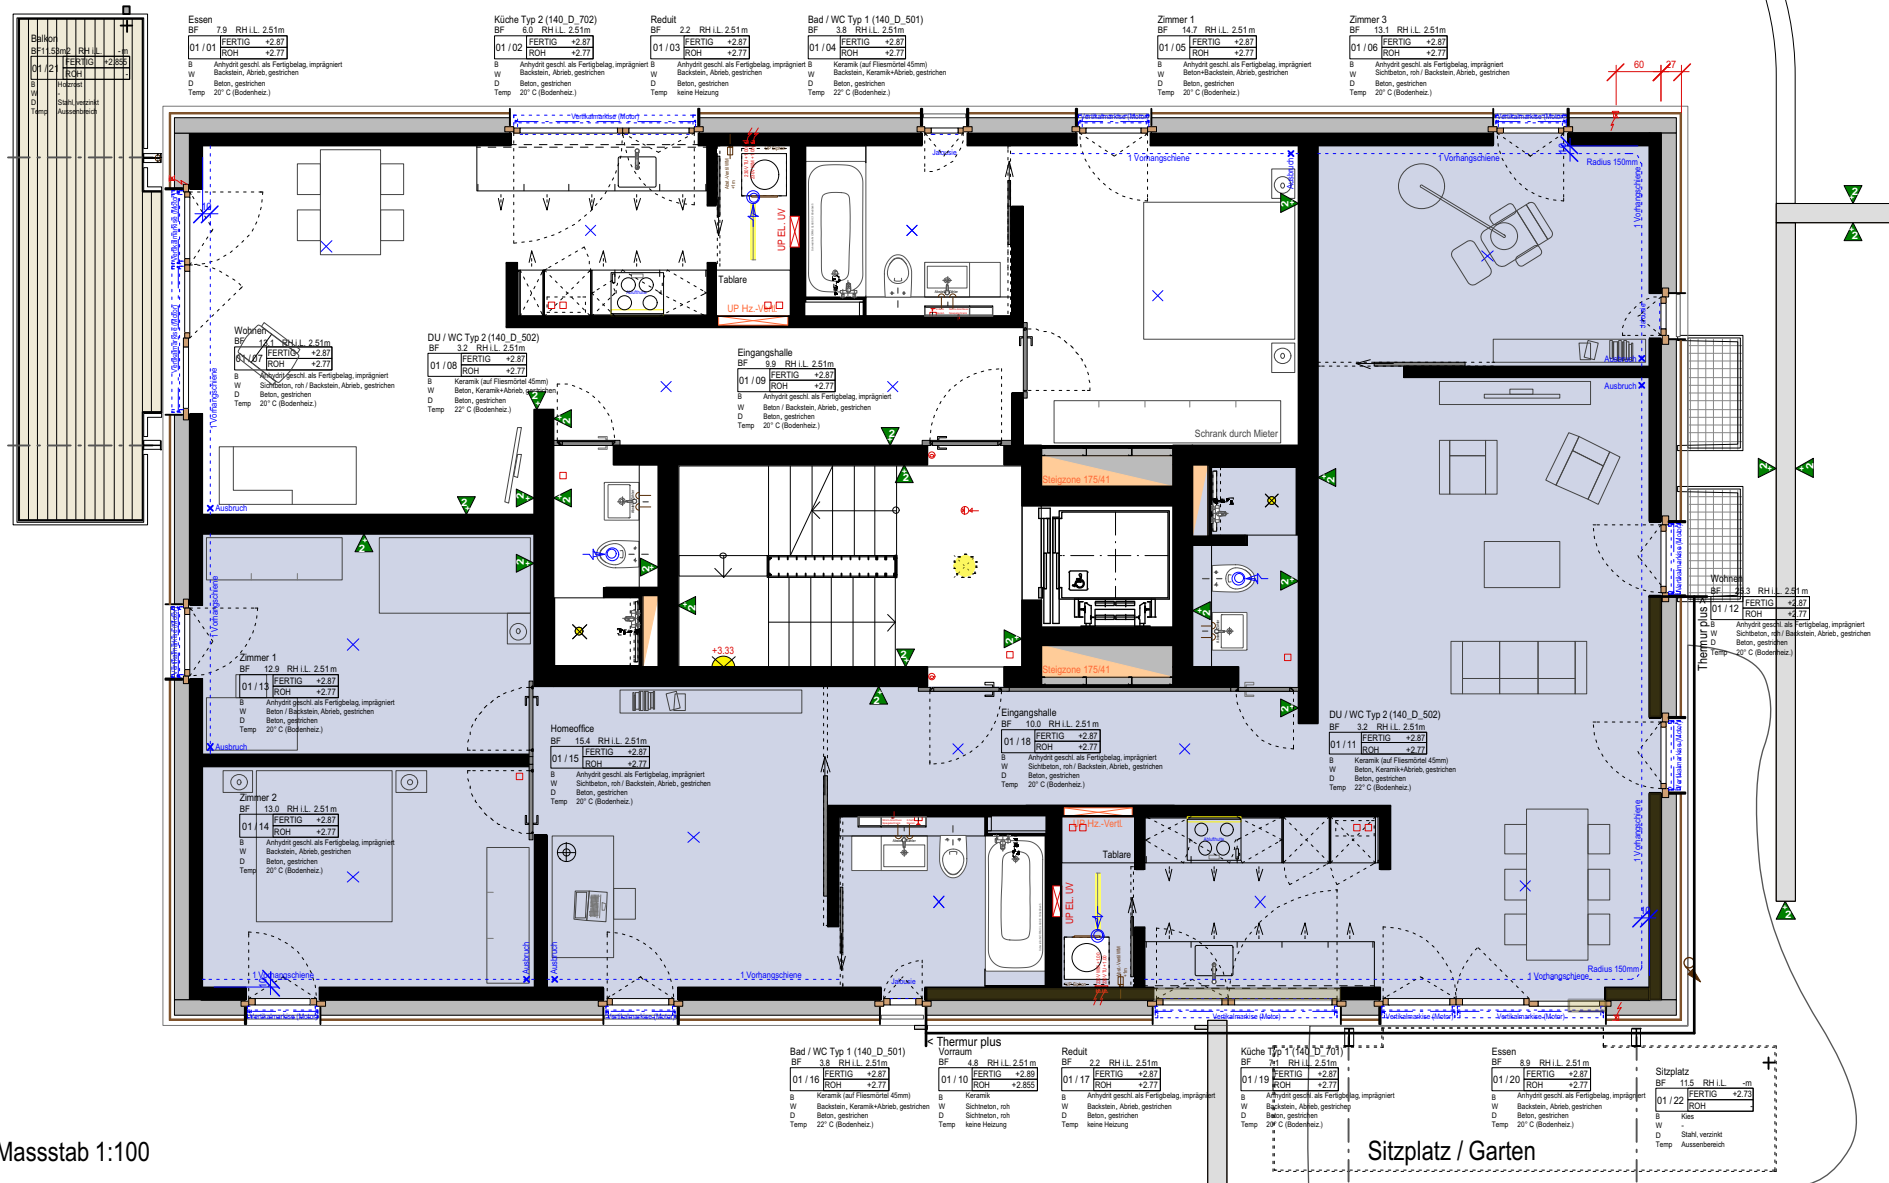

4 1/2 Zimmer-Garten-Wohnung 1.2 (aWN 1)
Parterre / HNF SIA 416 116.6 m²
Möblierungsvorschlag

Massstab 1:100