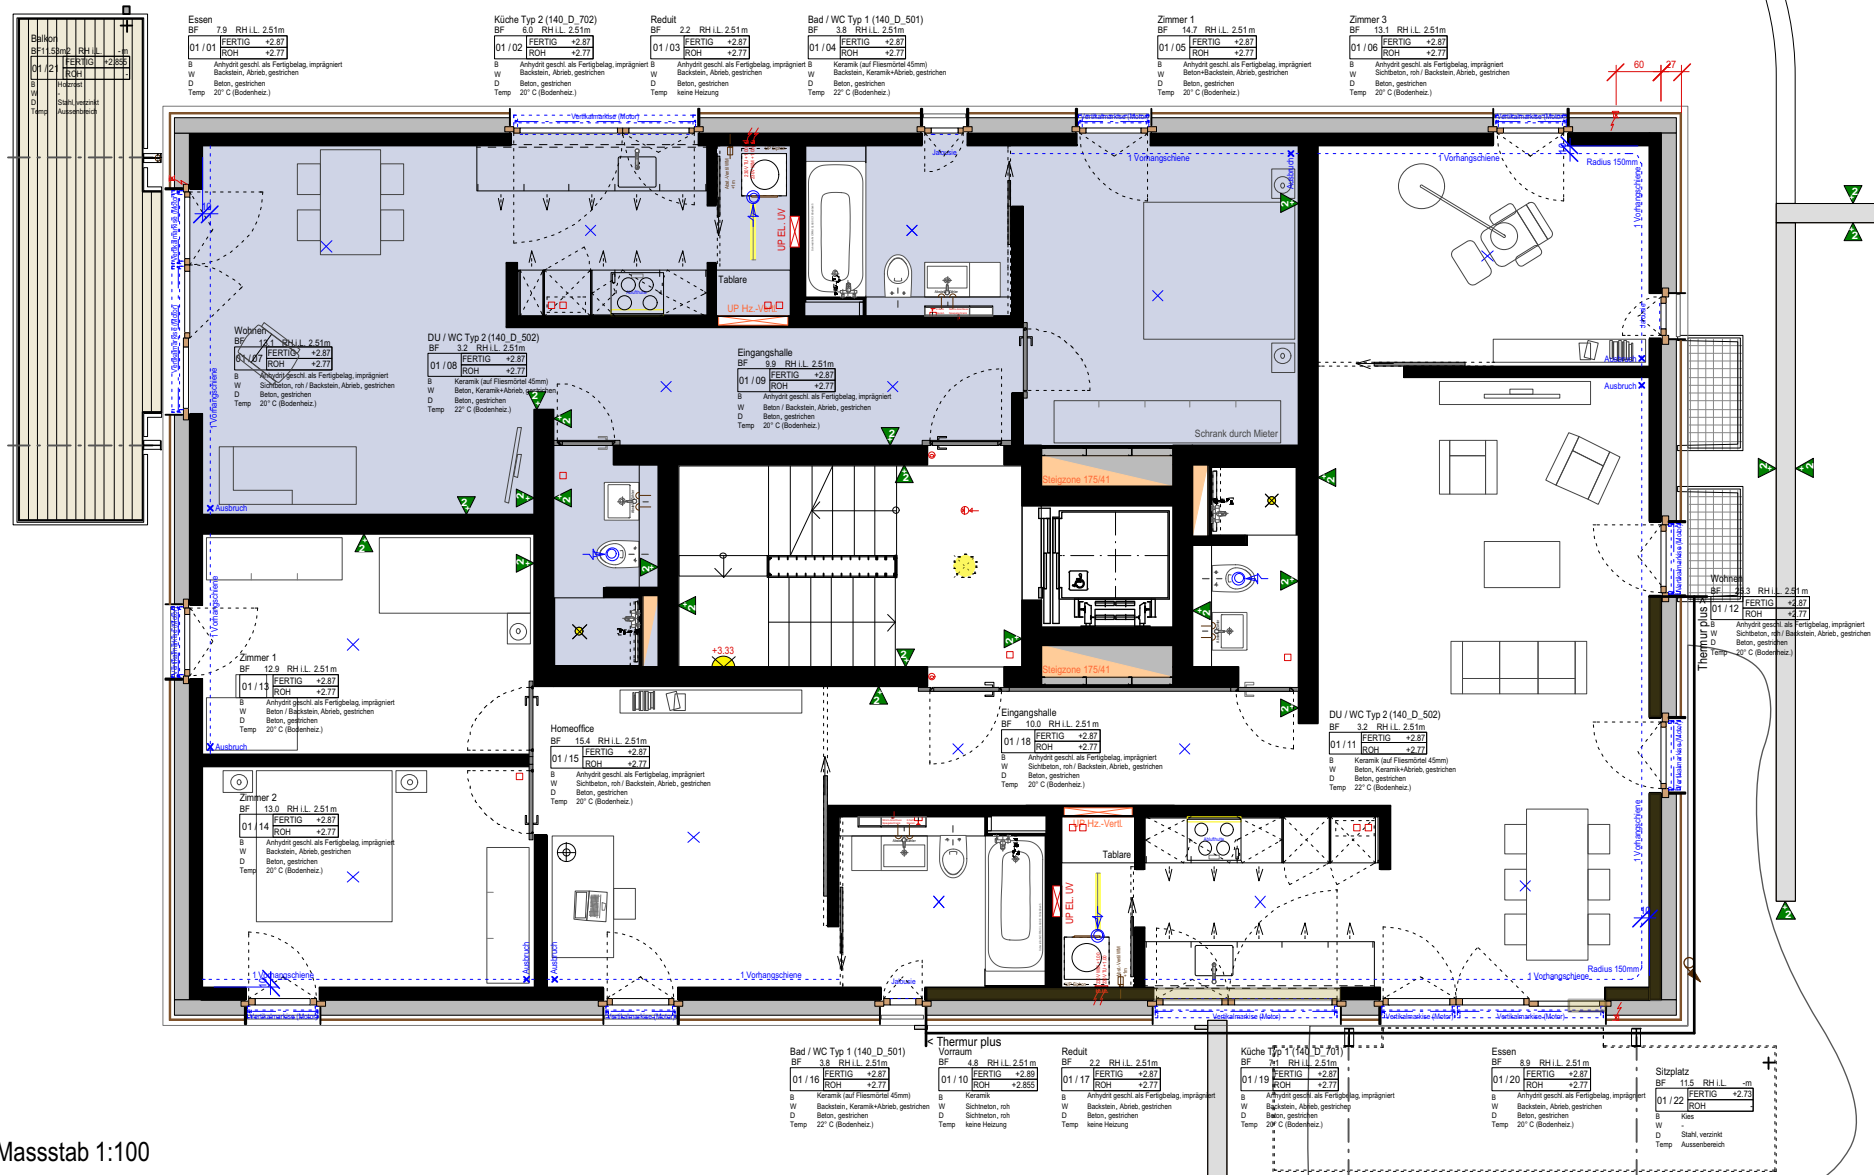

2 Zimmer-Wohnung 1.1 (aWN 2)

Parterre / HNF SIA 416 62.4 m²
Möblierungsvorschlag

Massstab 1:100